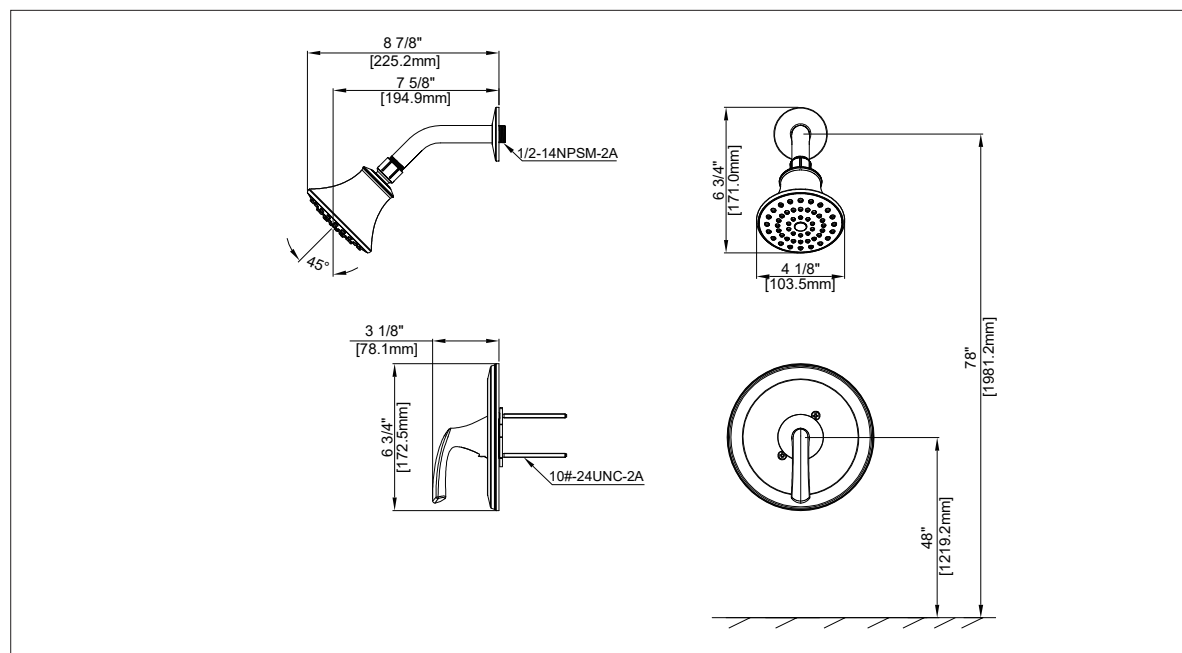

☐ **P4A-720CJP**

☐ **P4A-720BNJP**

☐ **P4A-720ORBJP**

Single Handle Shower Only Trim Kit

No.	Name	Part No.
1	Shower head / <i>Cabezal de la ducha</i>	RP38335*
2	Shower arm / <i>Brazo de la ducha</i>	RP38019*
3	Shower flange / <i>Brida de la ducha</i>	RP38046*
4	Sleeve / <i>Funda</i>	RP80624*
5	Escutcheon / <i>Placa protectora</i>	RP80610*
6	Escutcheon screw / <i>Tornillo de la placa protectora</i>	RP50197*
7	Handle / <i>Llave</i>	RP13541*
8	Index / <i>Índice</i>	RP10073
9	Hex Allen Wrench / <i>Hex Llave Allen</i>	RP70221

* Specify Finish
* Especificque el Acabado

Product Spec Sheet